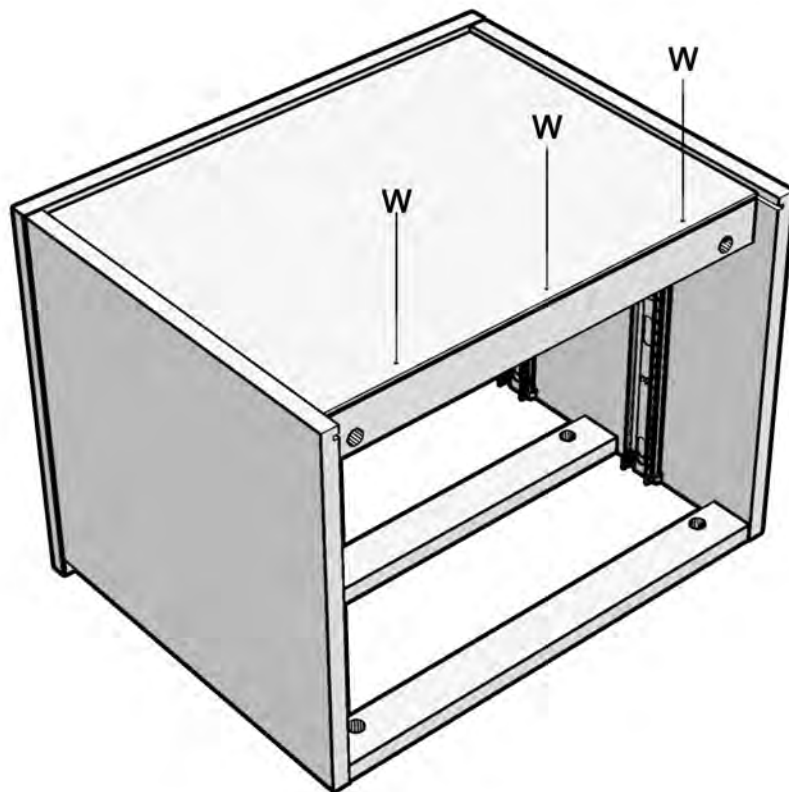

ТУМБОЧКА ПРИЛІЖКОВА

КЕТРІН ЕКО

Z2

W

4.2X13

Z2

W

W