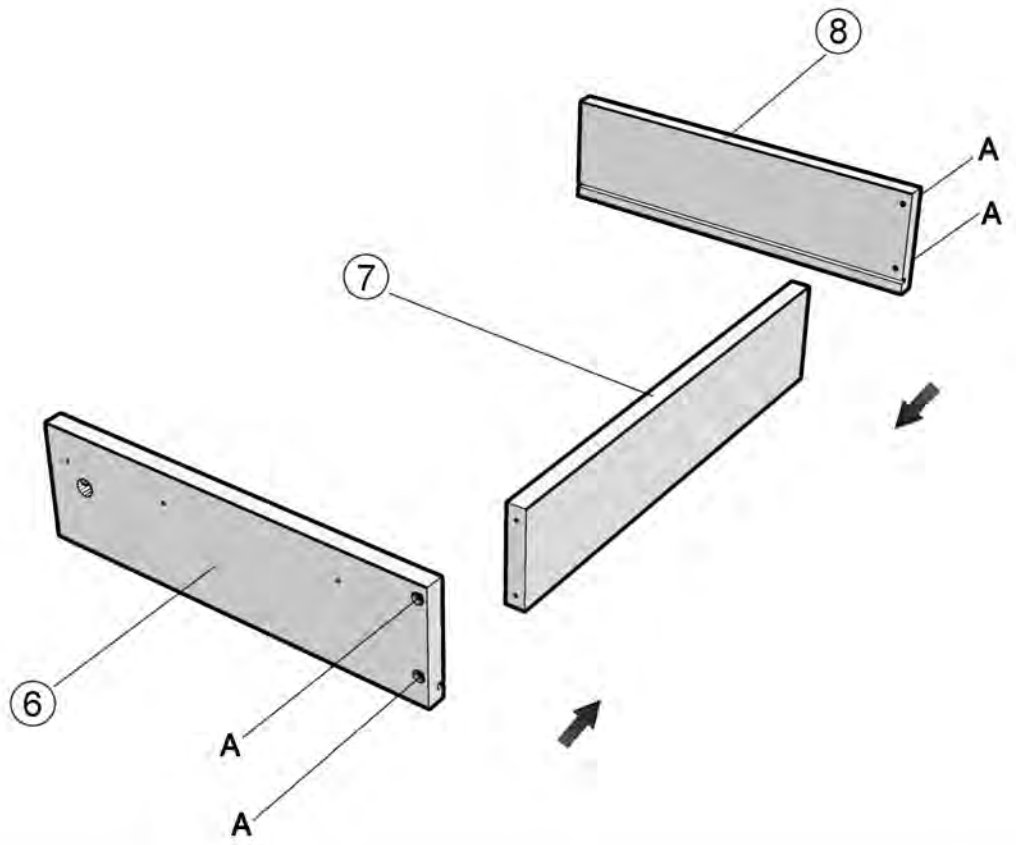

ТУМБОЧКА ПРИЛІЖКОВА

КЕТРІН ЕКО

Z2

W

4.2X13

Z2

W

W