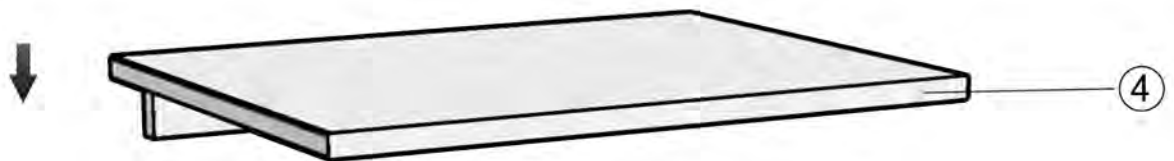

ТУМБОЧКА ПРИЛІЖКОВА

КЕТРІН ЕКО

Z2

W

4.2X13

Z2

W

W