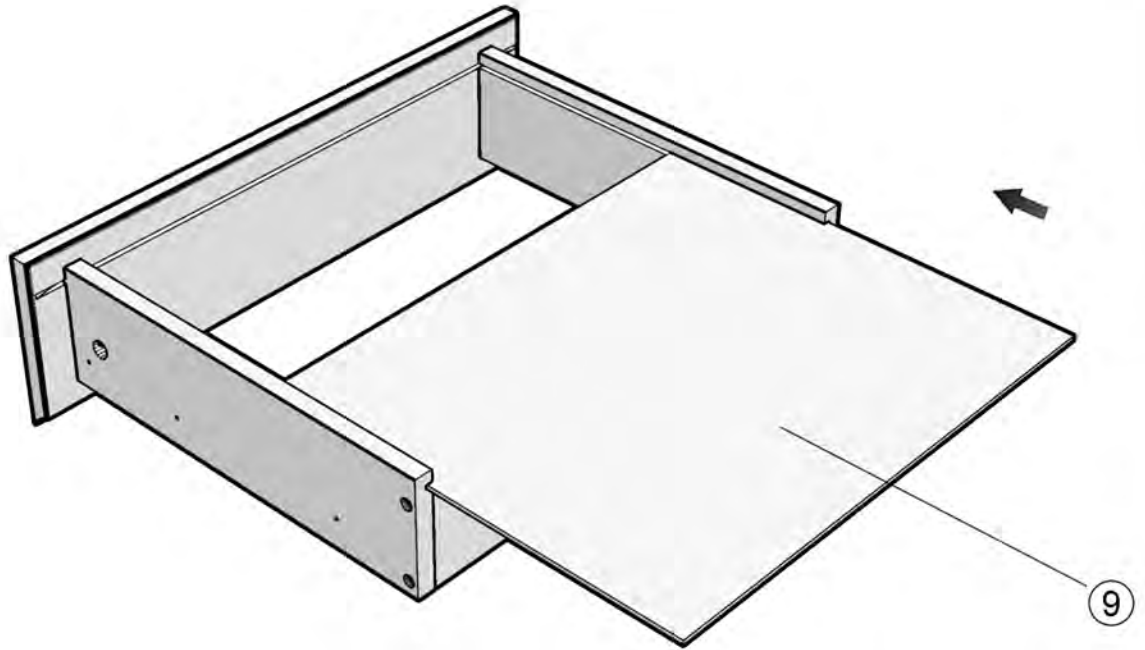

ТУМБОЧКА ПРИЛІЖКОВА

КЕТРІН ЕКО

Z2

W

4.2X13

Z2

W

W