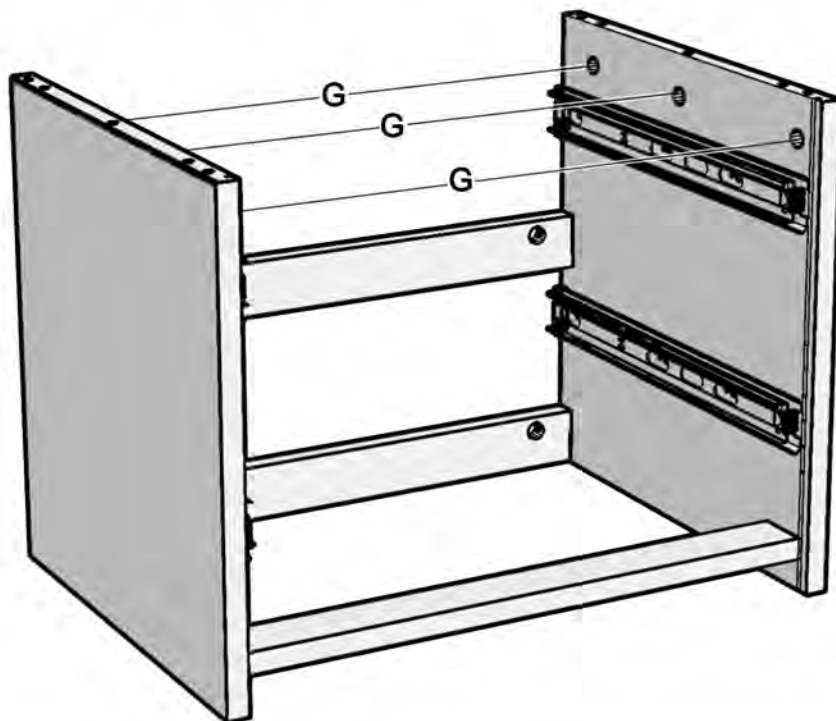

ТУМБОЧКА ПРИЛІЖКОВА

КЕТРІН ЕКО

Z2

W

4.2X13

Z2

W

W