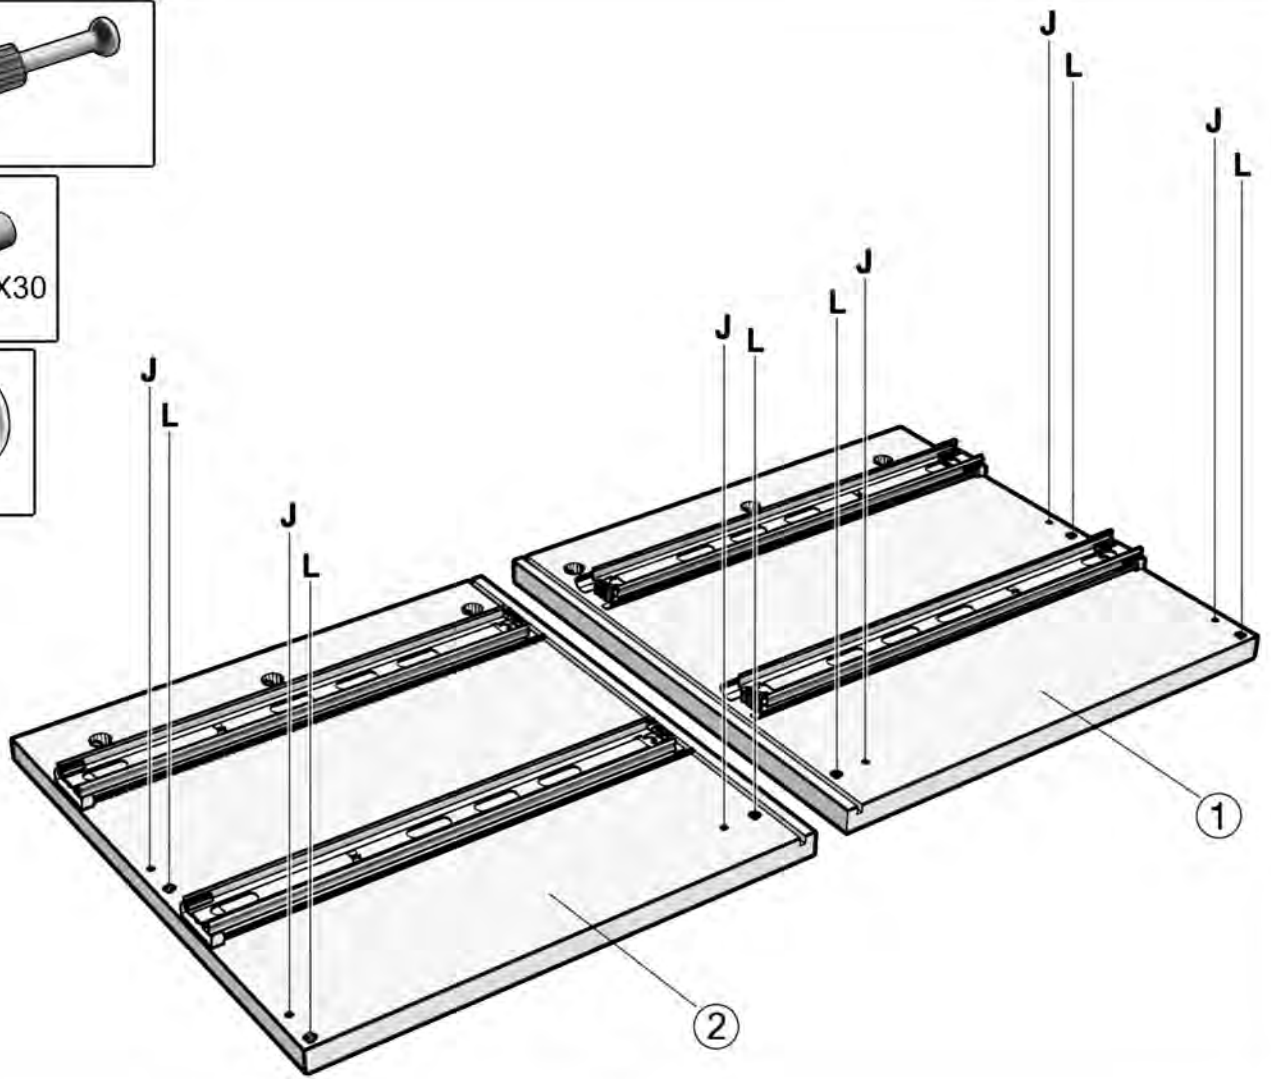

ТУМБОЧКА ПРИЛІЖКОВА

КЕТРІН ЕКО

Z2

W

4.2X13

Z2

W

W