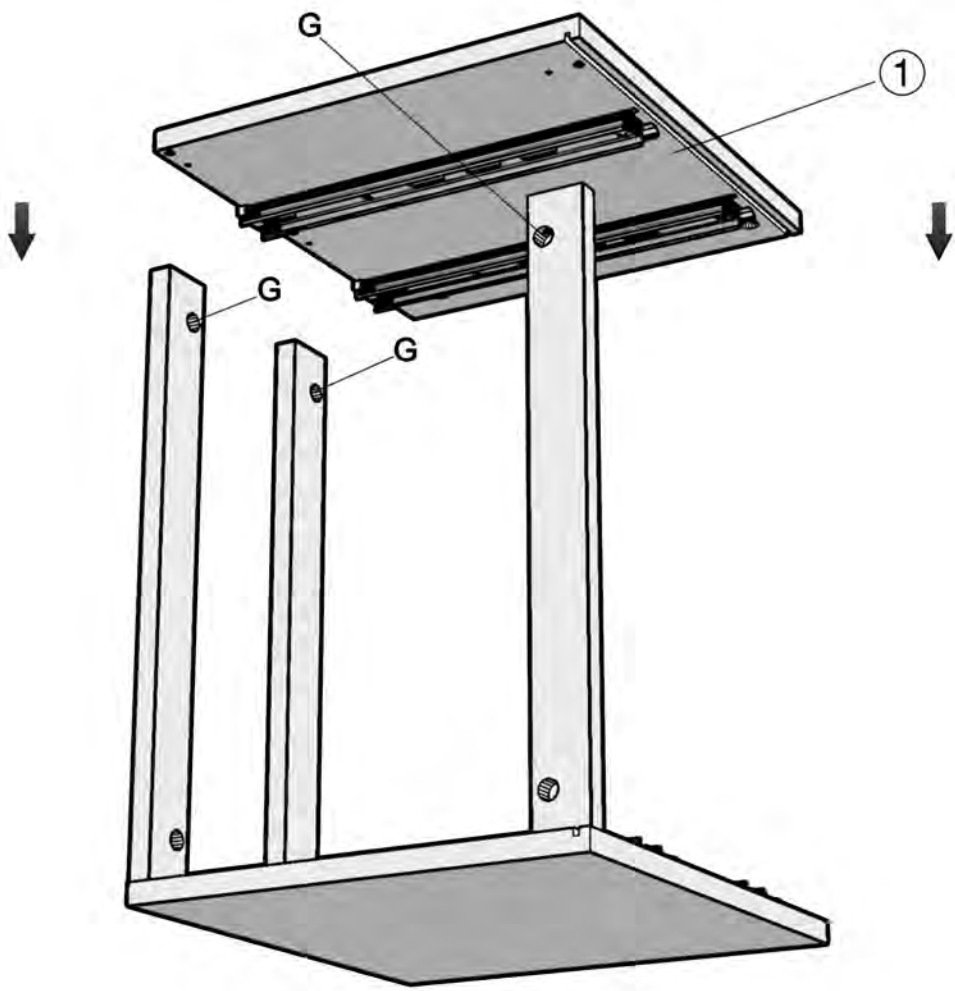

ТУМБОЧКА ПРИЛІЖКОВА

КЕТРІН ЕКО

Z2

W

4.2X13

Z2

W

W