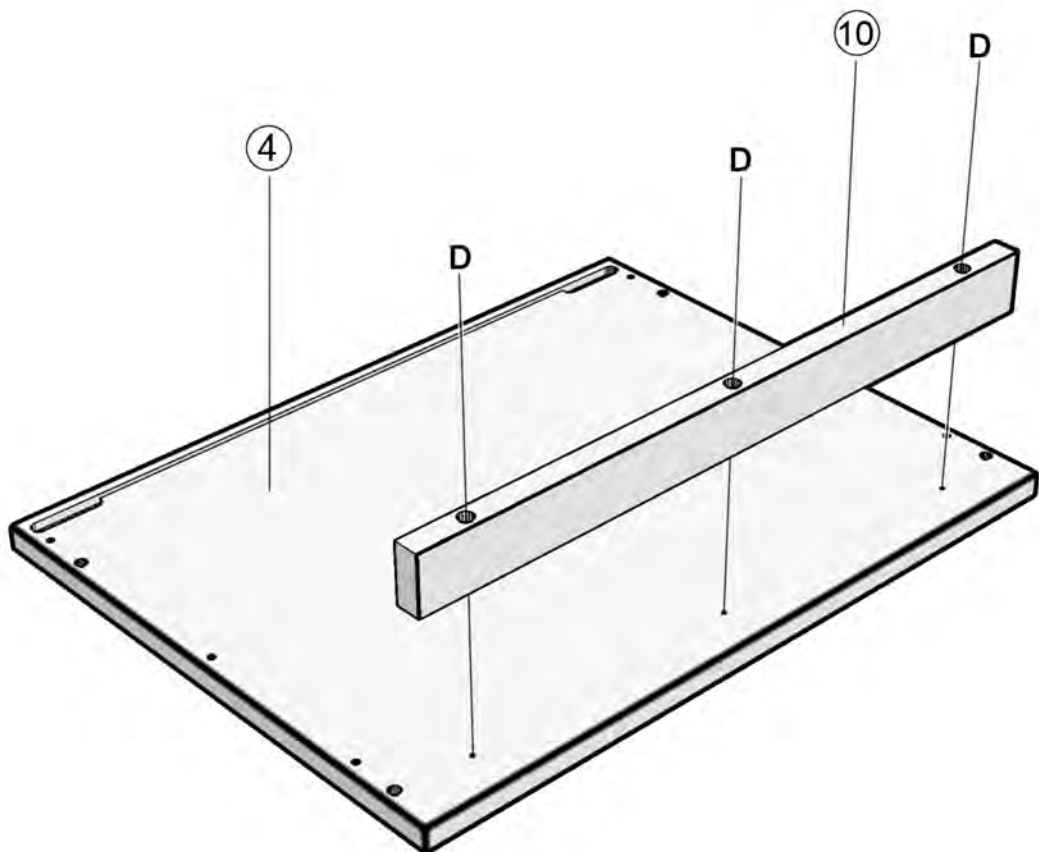

ТУМБОЧКА ПРИЛІЖКОВА

КЕТРІН ЕКО

Z2

W

4.2X13

Z2

W

W