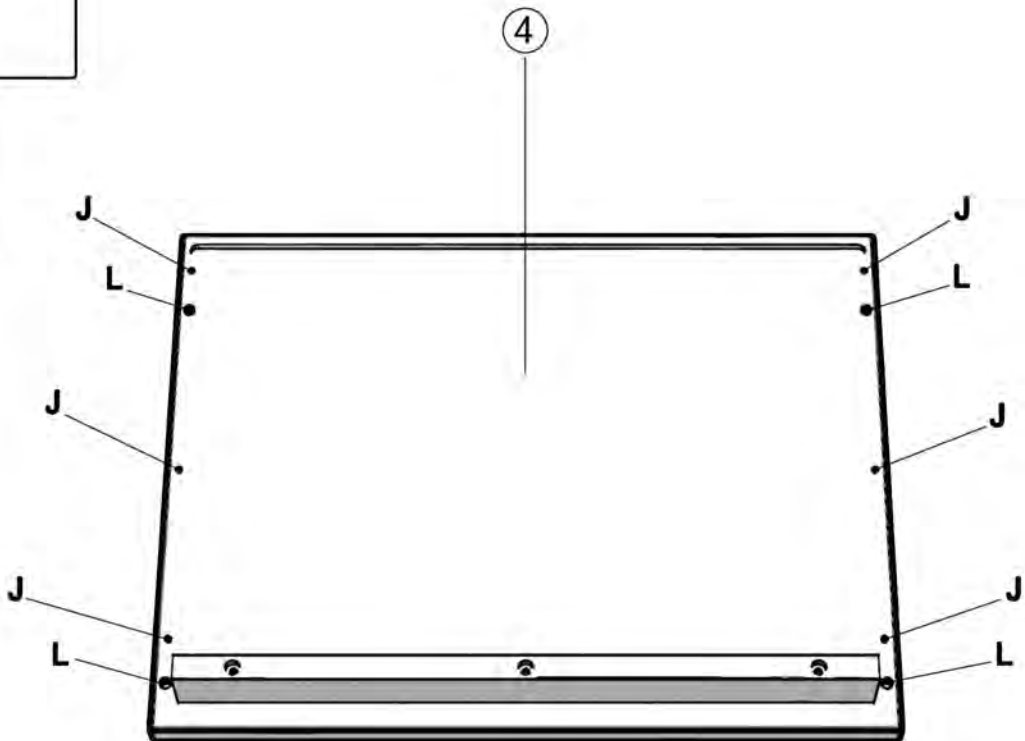

ТУМБОЧКА ПРИЛІЖКОВА

КЕТРІН ЕКО

Z2

W

4.2X13

Z2

W

W