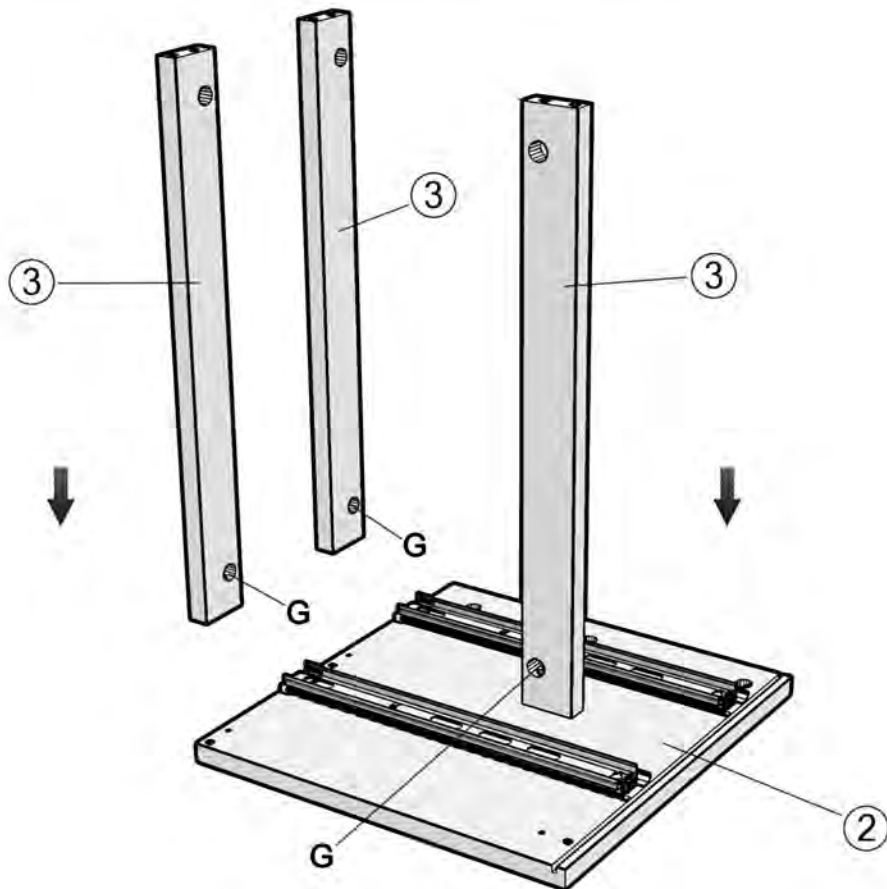

ТУМБОЧКА ПРИЛІЖКОВА

КЕТРІН ЕКО

Z2

W

4.2X13

Z2

W

W