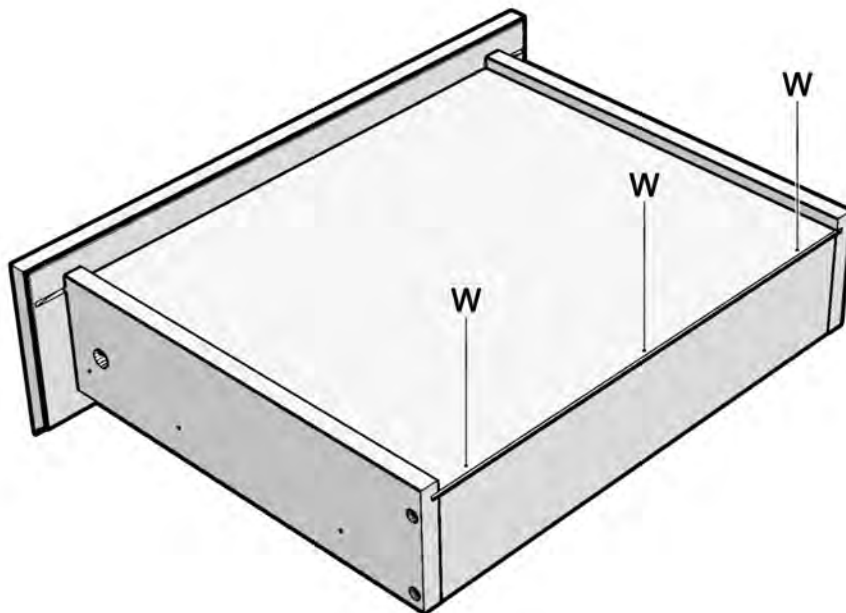

ТУМБОЧКА ПРИЛІЖКОВА

КЕТРІН ЕКО

Z2

W

4.2X13

Z2

W

W