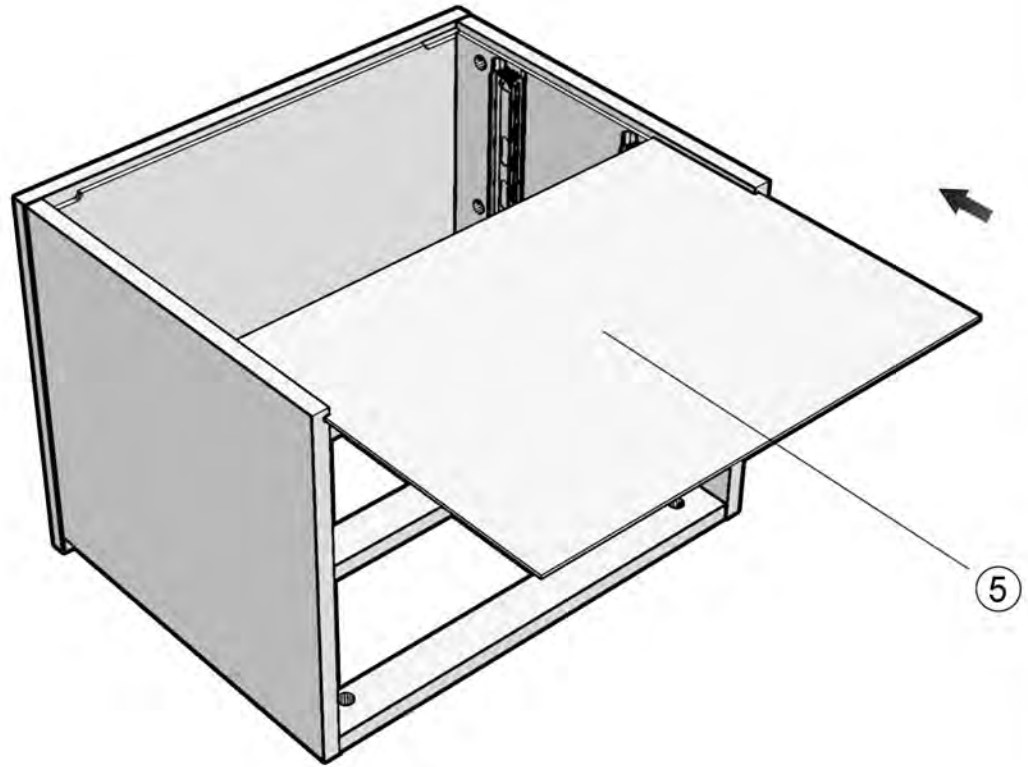

ТУМБОЧКА ПРИЛІЖКОВА

КЕТРІН ЕКО

Z2

W

4.2X13

Z2

W

W