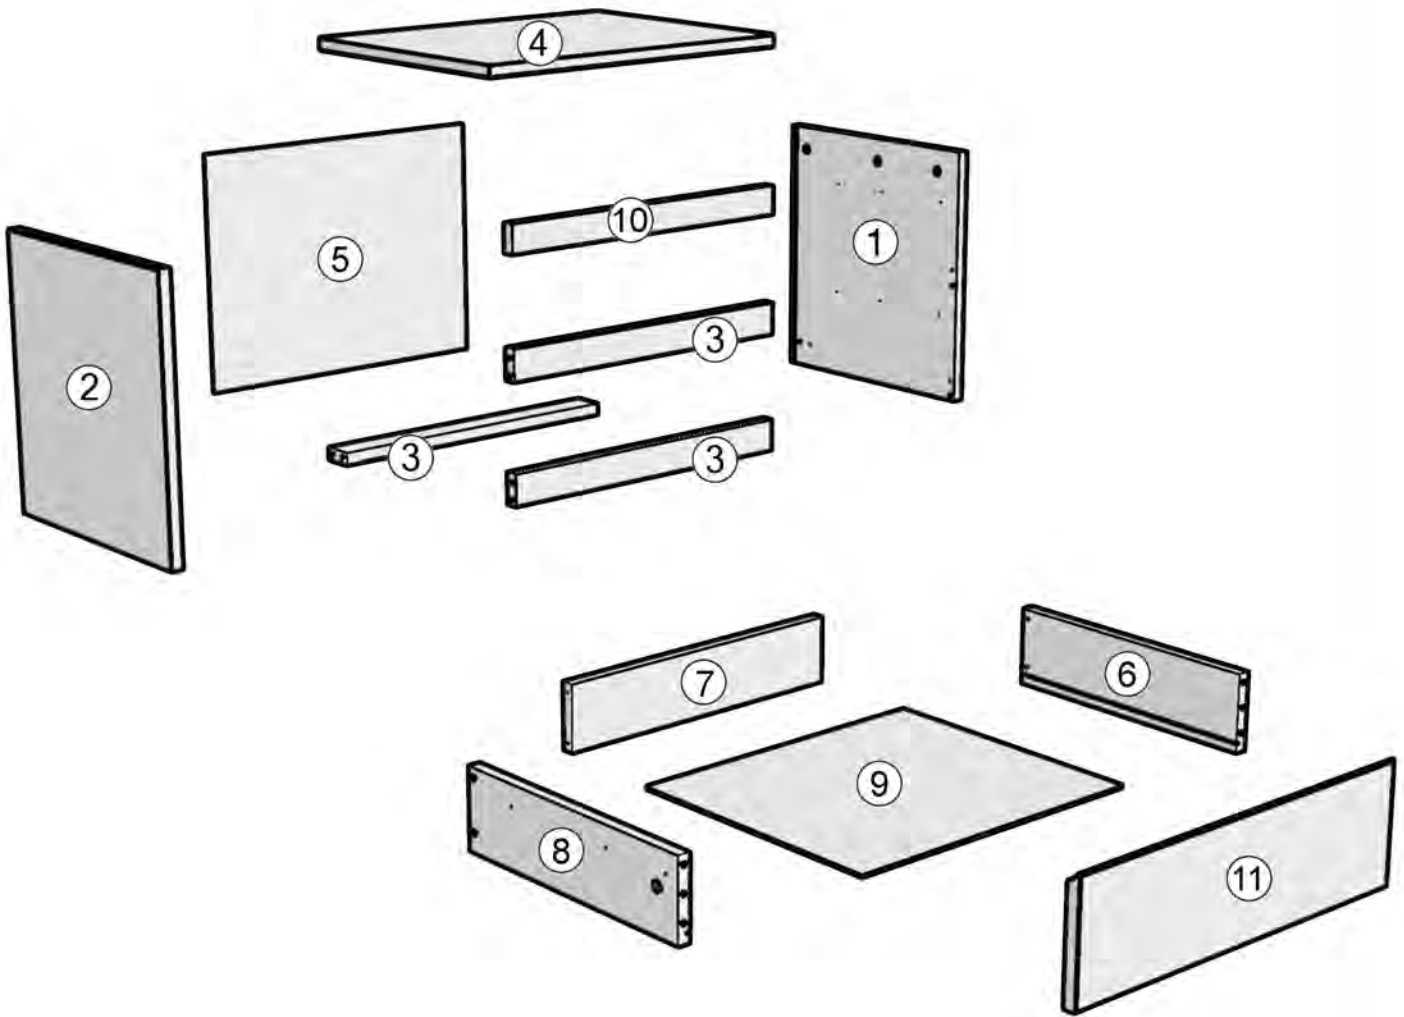

ТУМБОЧКА ПРИЛІЖКОВА

КЕТРІН ЕКО

Z2

W

4.2X13

Z2

W

W