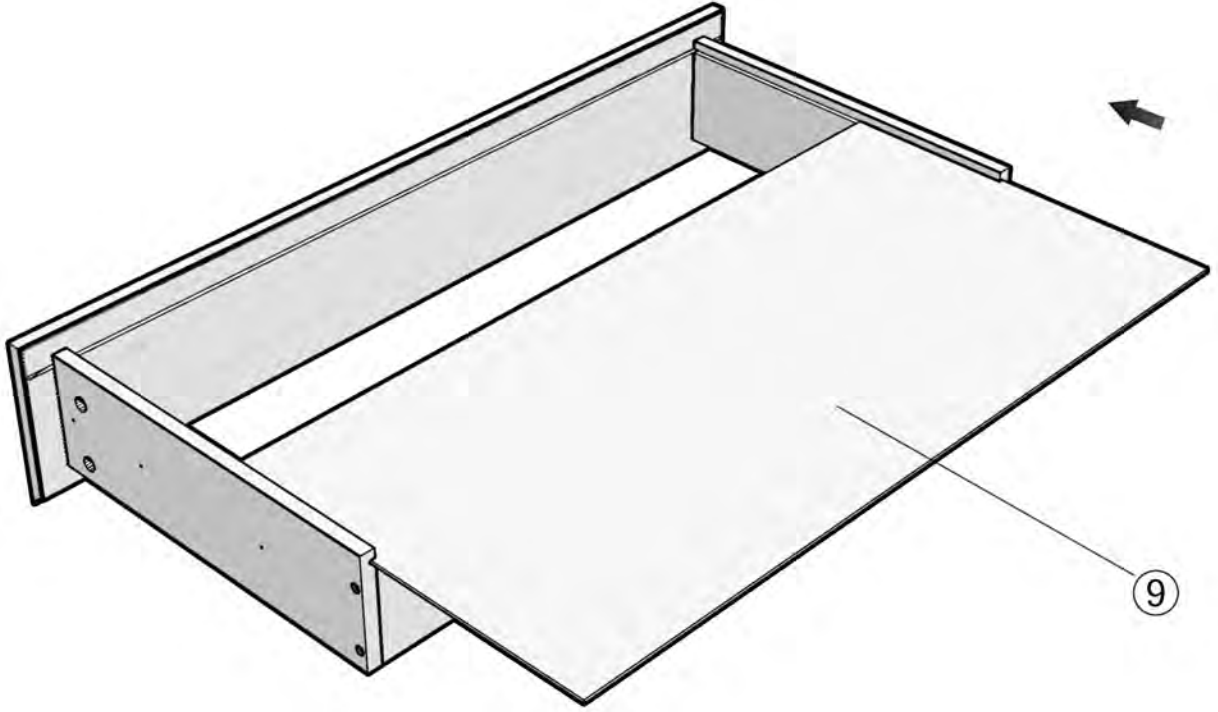

КОМОД КЕТРІН ЕКО

Z2

W

4.2X13