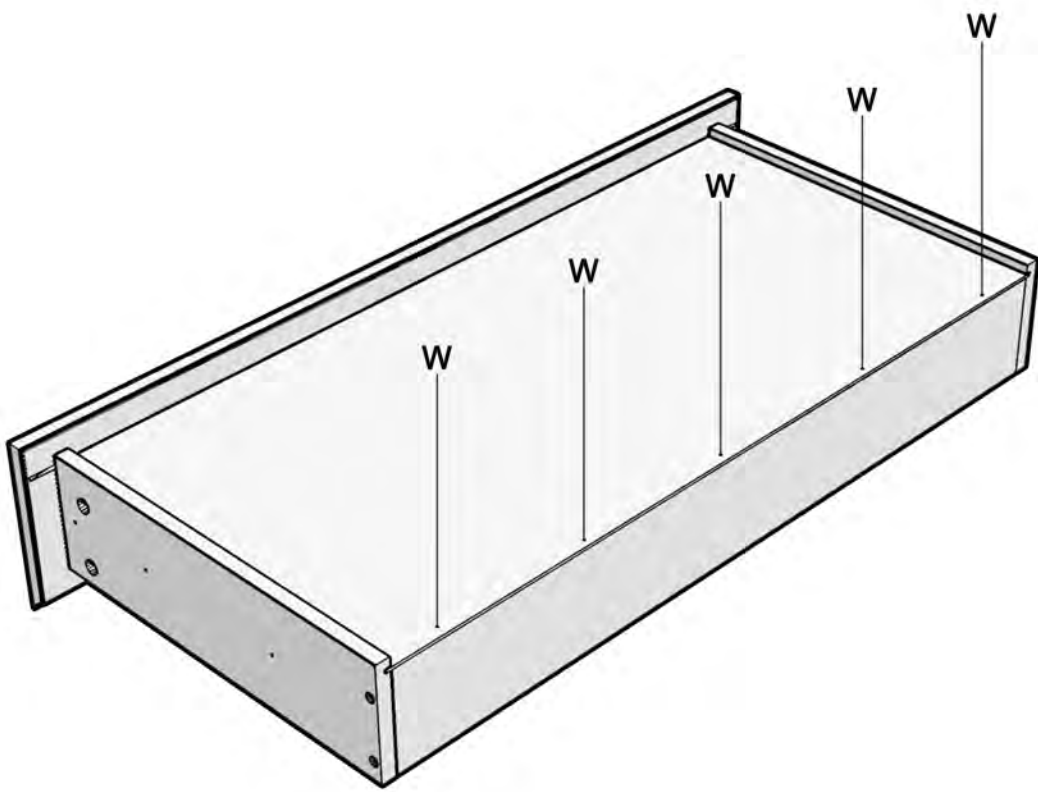

КОМОД КЕТРІН ЕКО

Z2

W

4.2X13