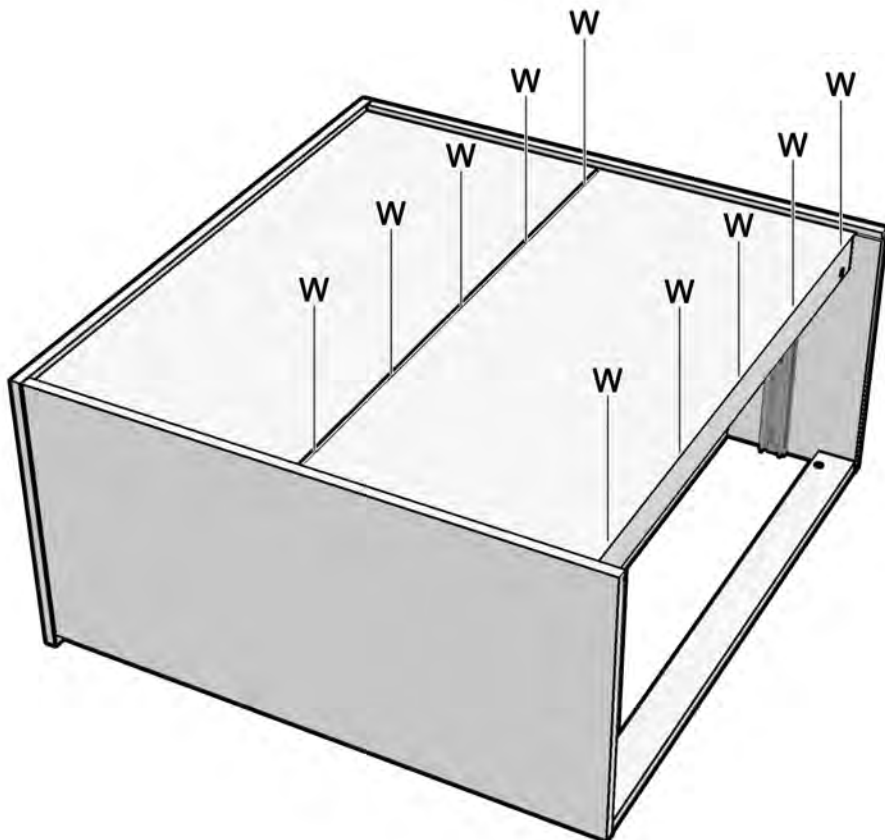

КОМОД КЕТРІН ЕКО

Z2

W

4.2X13