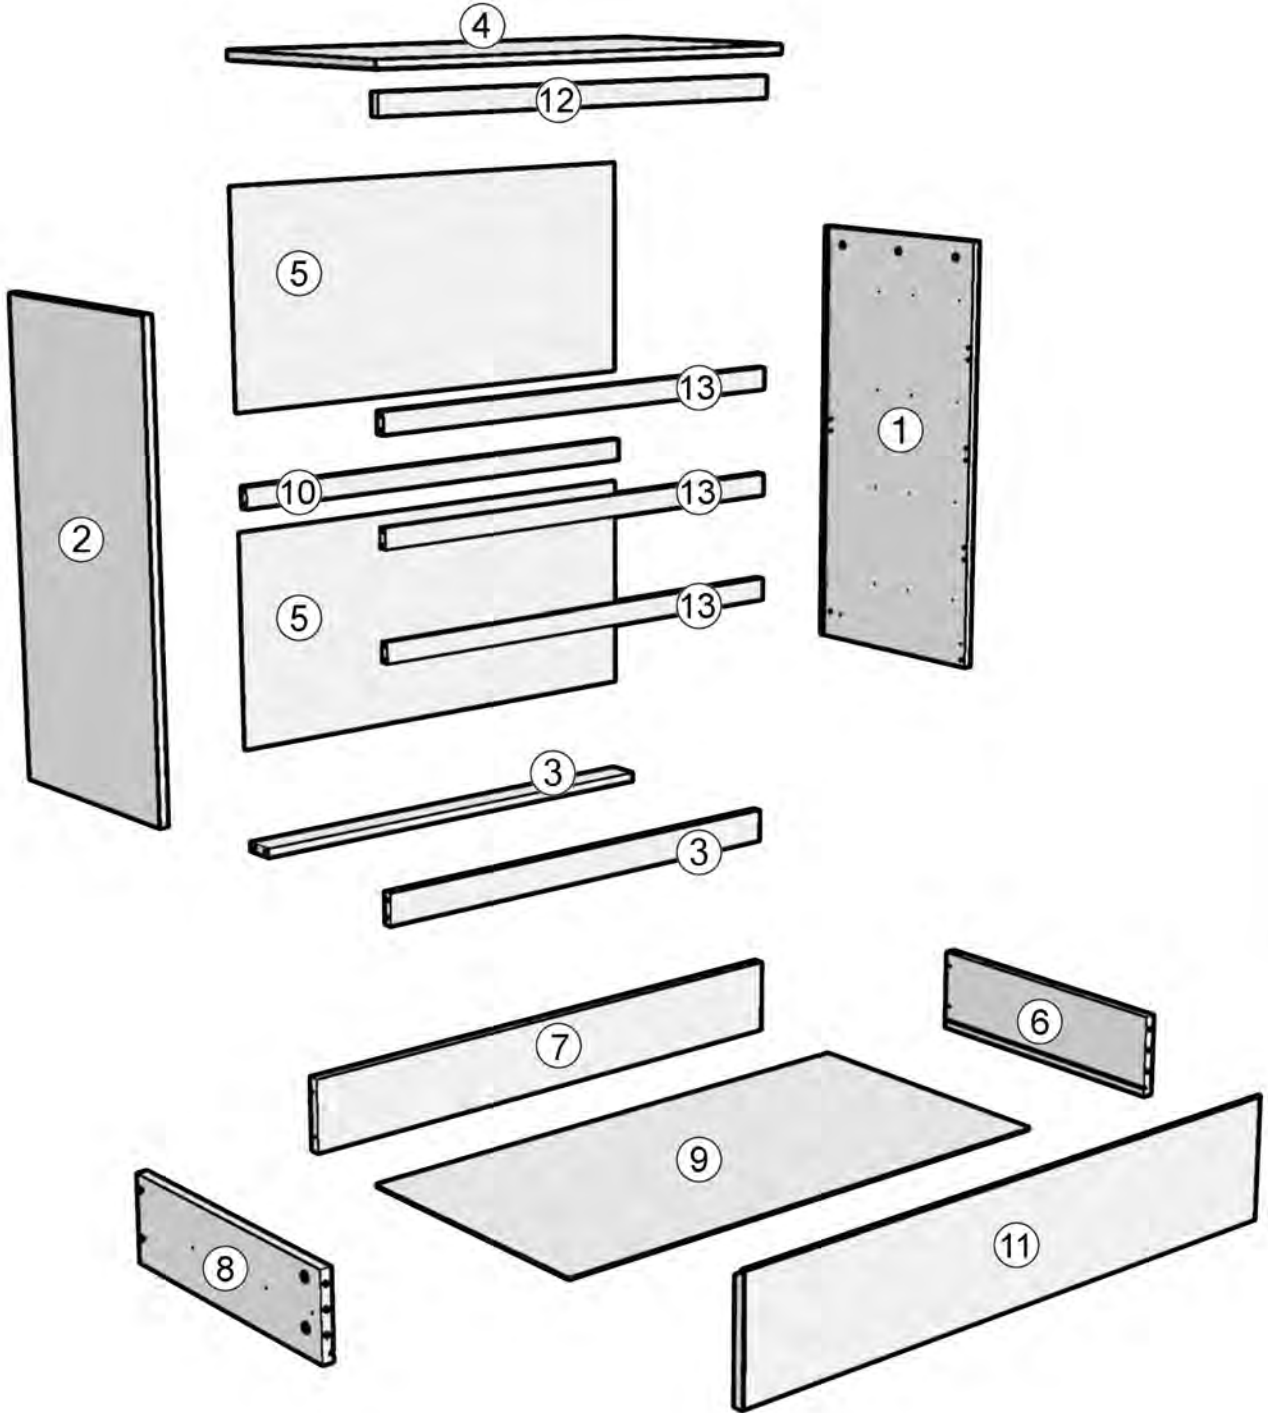

КОМОД КЕТРІН ЕКО

Z2

W

4.2X13