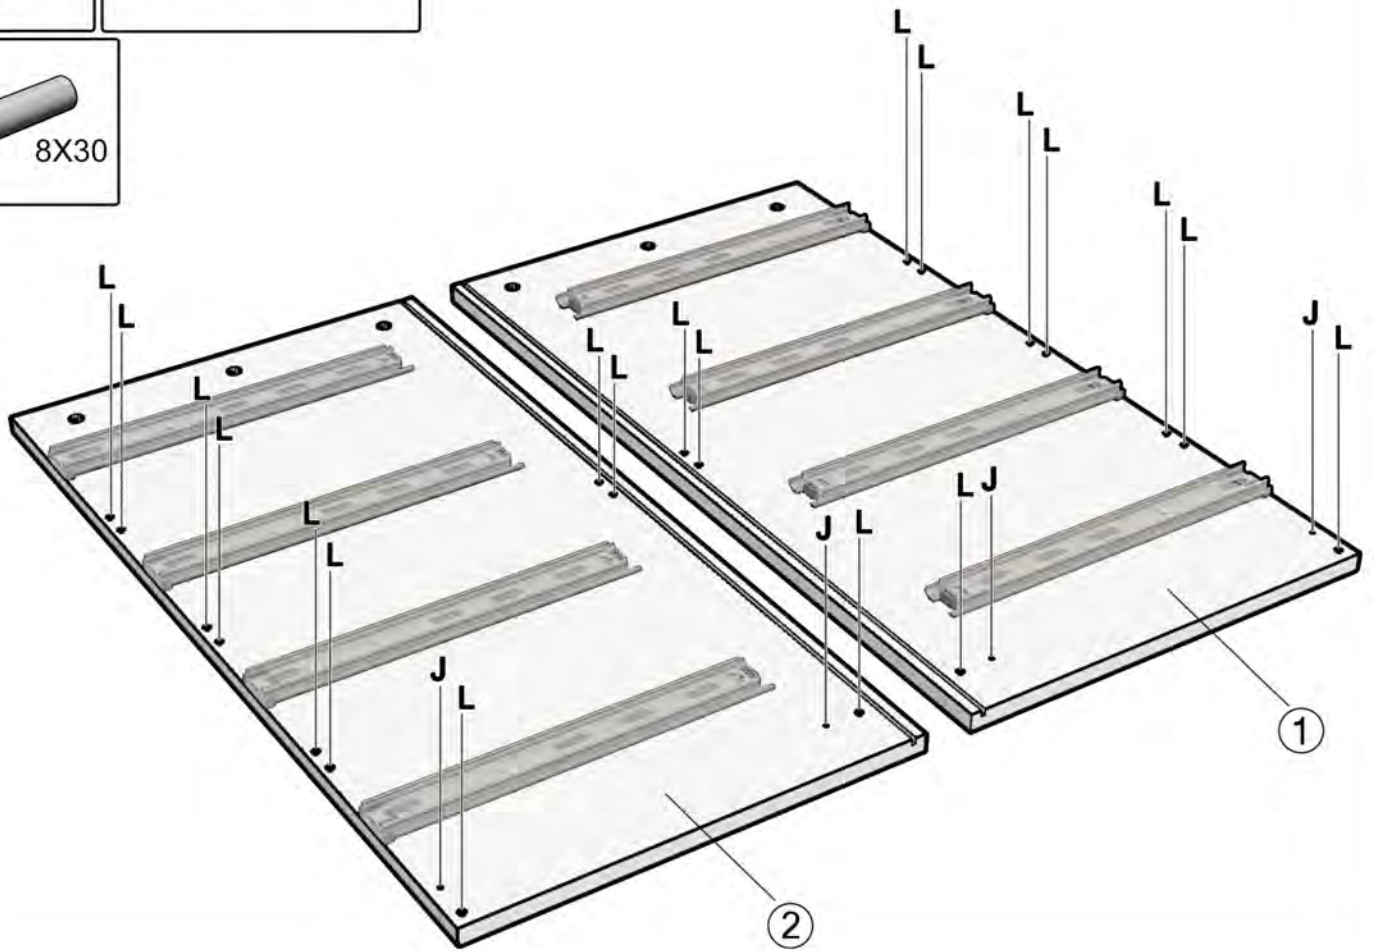

КОМОД КЕТРІН ЕКО

Z2

W

4.2X13