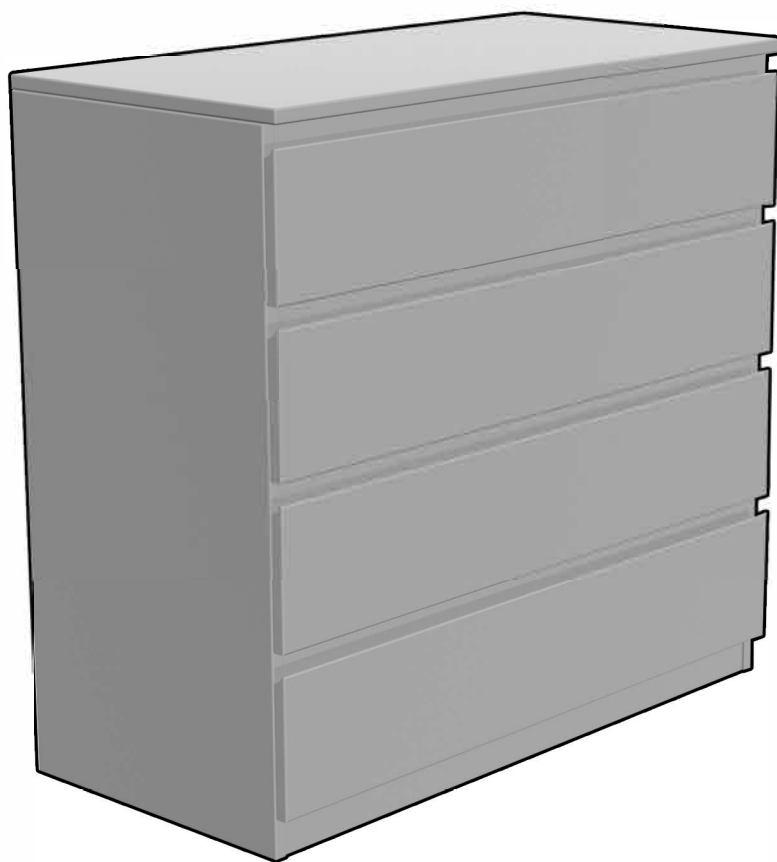

КОМОД КЕТРІН ЕКО

Z2

W

4.2X13