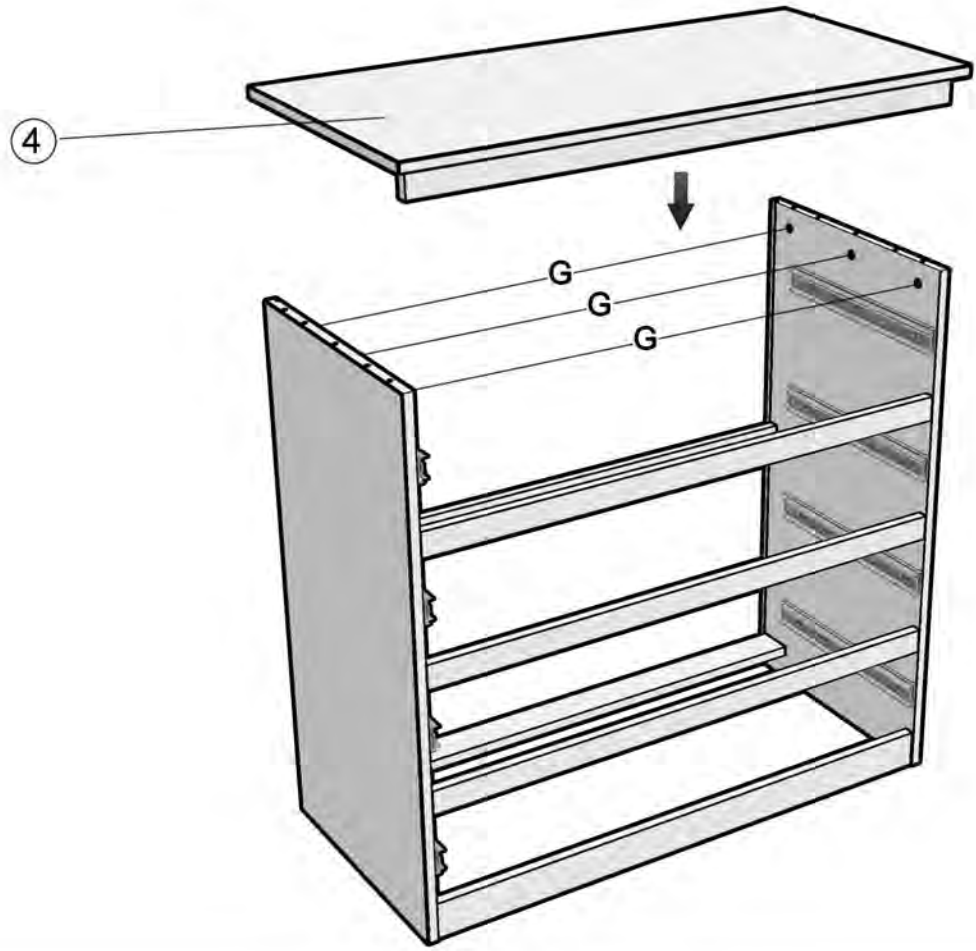

КОМОД КЕТРІН ЕКО

Z2

W

4.2X13