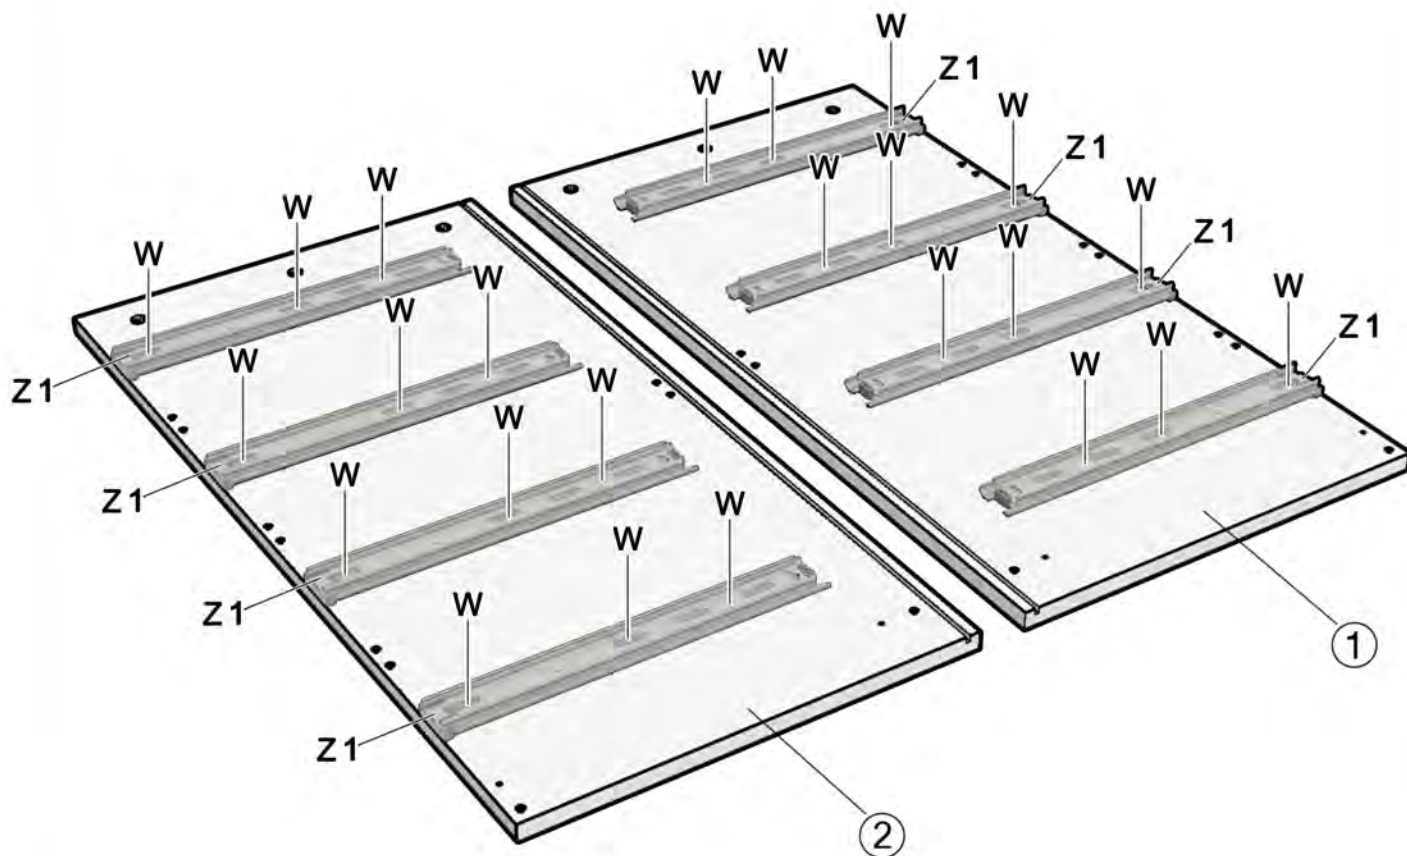

КОМОД КЕТРІН ЕКО

Z2

W

4.2X13