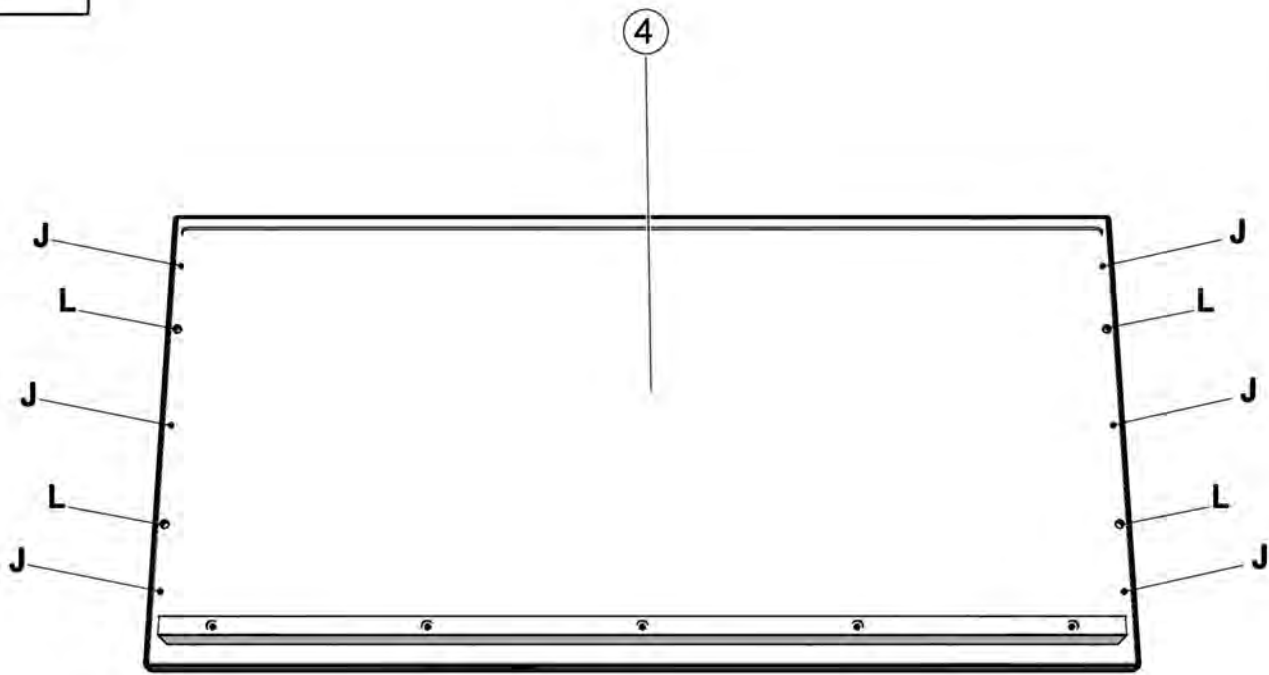

КОМОД КЕТРІН ЕКО

Z2

W

4.2X13