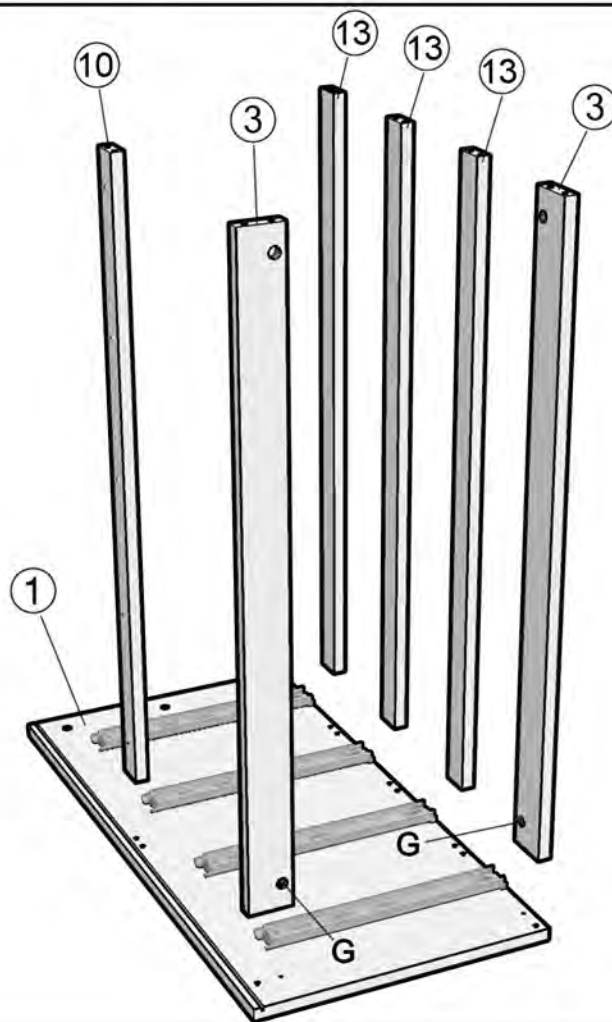

КОМОД КЕТРІН ЕКО

Z2

W

4.2X13