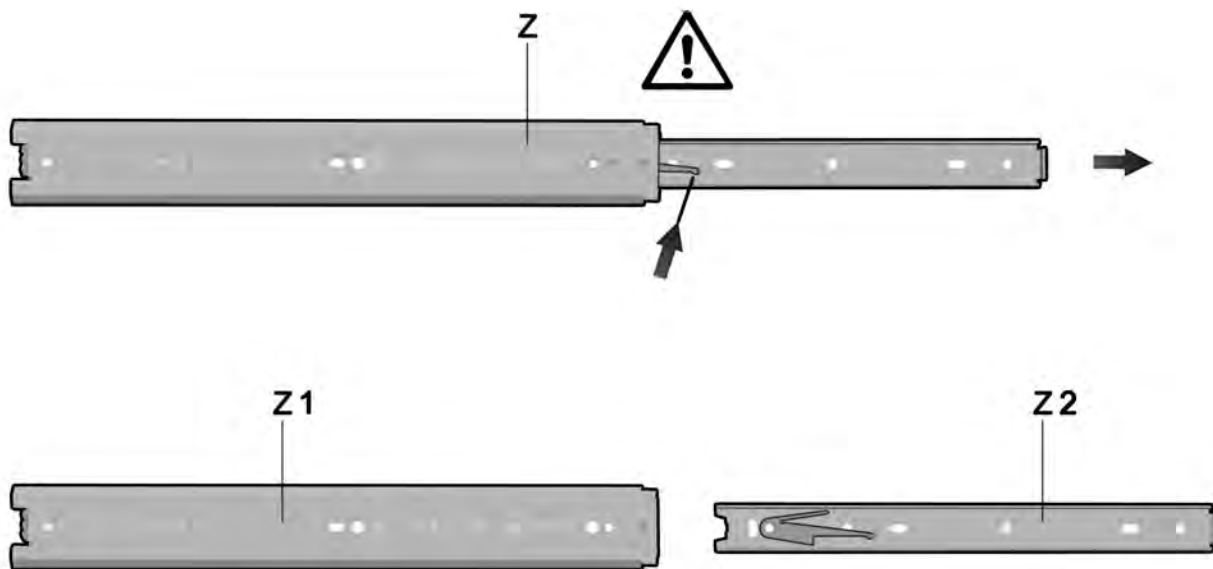

КОМОД КЕТРІН ЕКО

Z2

W

4.2X13