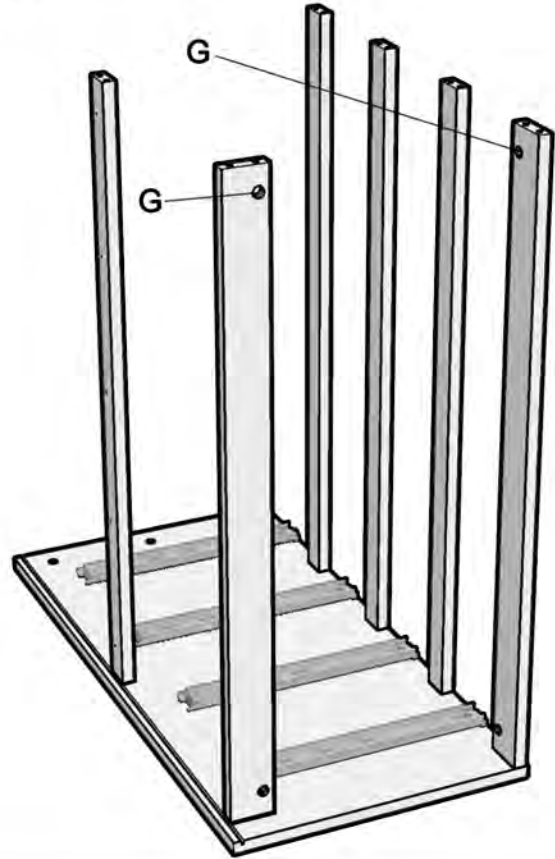

КОМОД КЕТРІН ЕКО

Z2

W

4.2X13